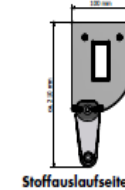

Bodenmontage

Stoffauslaufseite links