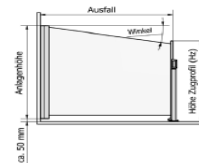

Seitenmarkise w

VK-Preise in € inkl. Mehrwertsteuer

1. **Gestellfarben:**
2. Weiß RAL 9016
   - Weißaluminium RAL 9006
   - Elfenbein RAL 1015
   - Anthrazitgrau RAL 7016 M

1. **Montage:** Wandkonsole, ohne Arretierung und Befestigungsmaterial
2. **Bedienung:** Ziehgriff
3. **Kassette:** mit
4. **Tücher:** Acryl-Markisenstoff

Bespannung: BG 1 (314, 315, 320, 364, 30A, Orchestra)

Höhe	Ausladung					
	bis 150 cm	bis 200 cm	bis 250 cm	bis 300 cm	bis 350 cm	bis 400 cm
130 cm	736	769	807	841	879	910
140 cm	755	791	829	864	907	941
150 cm	772	810	855	893	936	972
160 cm	791	829	876	917	962	1005
170 cm	807	853	900	943	991	1033
180 cm	824	872	922	969	1019	1064
190 cm	843	893	945	993	1050	1095
200 cm	862	912	969	1019	1074	1129
210 cm	881	933	993	1050	1107	1162
220 cm	900	955	1022	1076	1141	1198
230 cm	919	976	1048	1105	1176	1233
240 cm	936	998	1071	1133	1207	1269
250 cm	955	1022	1098	1162	1240	1305

Die Höhen 220 - 250 cm nur mit Slopeanlagen möglich!

Bespannung: BG 3 (Sunscreen Satiné 5500*, Twilight Pearl 297; 353,355; Soltis 86, 92, 96; Orchestra Max)

Höhe	Ausladung					
	bis 150 cm	bis 200 cm	bis 250 cm	bis 300 cm	bis 350 cm	bis 400 cm
130 cm	786	833	881	929	981	1026
140 cm	807	860	907	962	1019	1067
150 cm	829	886	938	993	1055	1110
160 cm	853	907	969	1026	1093	1150
170 cm	872	936	998	1062	1129	1193
180 cm	893	962	1026	1095	1167	1233
190 cm	914	986	1057	1129	1205	1274
200 cm	936	1012	1086	1160	1240	1317
210 cm	962	1038	1117	1198	1283	1359
220 cm	983	1064	1148	1233	1321	1405
230 cm	1007	1093	1181	1267	1364	1452
240 cm	1029	1119	1212	1300	1405	1493
250 cm	1055	1148	1240	1336	1445	1540

Die Höhen 220 - 250 cm nur mit Slopeanlagen möglich!

Bespannung: BG 2 (308, 338, 389, 387, 328)