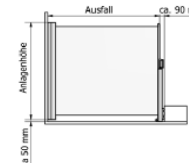

Stoffauslaufseite links