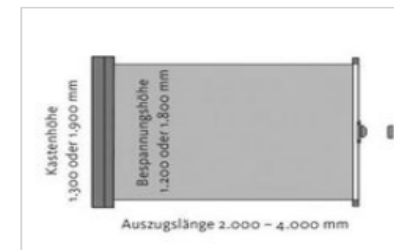

Mehrpreise

- zusätzlicher Griffhalter 48,00 €/Stück
- Seitenwinkel für Griffhalter 24,00 €/Stück
- Seitenwinkel für Wandhalter 34,00 €/Stück
- Mast Typ A für Kastenhöhe 1900 mm 141,00 €/Stück
- Mast Typ A für Kastenhöhe 1300 mm 122,00 €/Stück
- Bodenkonsole Typ A1 zum Einbetonieren 62,00 €/Stück
- Bodenkonsole Typ A2 zum Einschlagen 70,00 €/Stück
- Mast Typ B für Kastenhöhe 1900 mm 155,00 €/Stück
- Mast Typ B für Kastenhöhe 1300 mm 141,00 €/Stück
- Bodenkonsole Typ B1 zum Einbetonieren 62,00 €/Stück
- Bodenkonsole Typ B2 zum Einschlagen 70,00 €/Stück
- Mast Typ C für Kastenhöhe 1900 mm 150,00 €/Stück
- Mast Typ C für Kastenhöhe 1300 mm 136,00 €/Stück
- Bodenkonsole Typ C = Steckhülse zum Eingraben 86,00 €/Stück
- Zentrierbügel für Mast 10,00 €/Stück
- Beschichtung in RAL-Sonderfarbe für SWR100 mit Kastenhöhe 1900 mm 153,00 €/Stück
- Beschichtung in RAL-Sonderfarbe für SWR100 mit Kastenhöhe 1300 mm 141,00 €/Stück

- Mastlänge = 1300 mm 141,00 €/Stück
- Mastlänge = 930 mm 122,00 €/Stück
- Länge = 200 mm 62,00 €/Stück
- Länge = 600 mm 70,00 €/Stück
- Mastlänge = 1300 mm 155,00 €/Stück
- Mastlänge = 930 mm 141,00 €/Stück
- Länge = 200 mm 62,00 €/Stück
- Länge = 200 mm 70,00 €/Stück
- Mastlänge = 1300 mm 150,00 €/Stück
- Mastlänge = 930 mm 136,00 €/Stück
- Länge = 640 mm 86,00 €/Stück