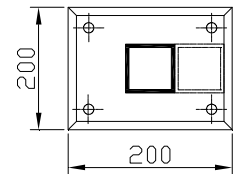

Kassettenhöhe: \_\_\_\_\_ cm (Tuch oben u. unten abzüglich je 5 cm)  
 (bis 600 cm Auszugslänge: Kassette KS 105x120 / ab 600 cm, Kasten 192x134 mm)

Gestellfarbe: \_\_\_\_\_ Tuch Nr.: \_\_\_\_\_

**Ausführung** Federwelle und Handgriff (bis max. 350 cm Auszugslänge)   
 Funkmotor und Handgriff (bis max. 800 cm Auszugslänge)

**Tuchaustritt** (von vorne gesehen)

**Befestigung Kassette** (von vorne gesehen) ① seitlich  ② hinten

**Pfosten**  mit Bodenhülse  oder Bodenplatte   
 Bodenplatte: mittig  seitlich  Skizze

**Befestigung Schließstück** ③ seitlich  ④ vorne