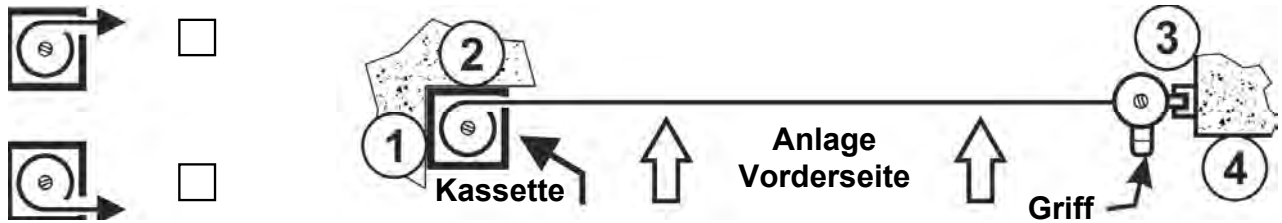

Kassettenhöhe: \_\_\_\_\_ cm (Tuch oben u. unten abzüglich je 5 cm)  
 (bis 600 cm Auszugslänge: Kassette KS 105x120 / ab 600 cm, Kasten 192x134 mm)

Gestellfarbe: \_\_\_\_\_ Tuch Nr.: \_\_\_\_\_

**Ausführung** Federwelle und Handgriff (bis max. 350 cm Auszugslänge)   
 Funkmotor und Handgriff (bis max. 800 cm Auszugslänge)

**Tuchaustritt** (von vorne gesehen)

**Befestigung Kassette** (von vorne gesehen) ① seitlich  ② hinten

**Pfosten**  mit Bodenhülse  oder Bodenplatte   
 Bodenplatte: mittig  seitlich  Skizze

**Befestigung Schließstück** ③ seitlich  ④ vorne